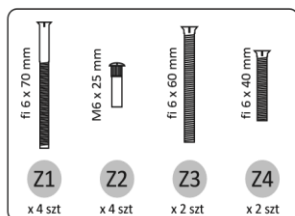

INSTRUKCE MONTÁŽE POSTELE

WOOD 04

Nástroje potřebné k montáži:

Součásti konstrukce :

1 Příčná tyč na straně opěrky hlavy – 1 ks.

2 Příčná tyč ze strany nohy - 1 ks.

3 Boční trámy – 2 ks.

4 Vnitřní noha – 2 ks.

5 Spojka nohou – 1 ks.

6 Čelo – 1 ks

8 Podpora pod rošt - 2 ks.
* přišroubované k nosníku 1 a 2

7 Podpora hlavové opěrky - 2 ks.