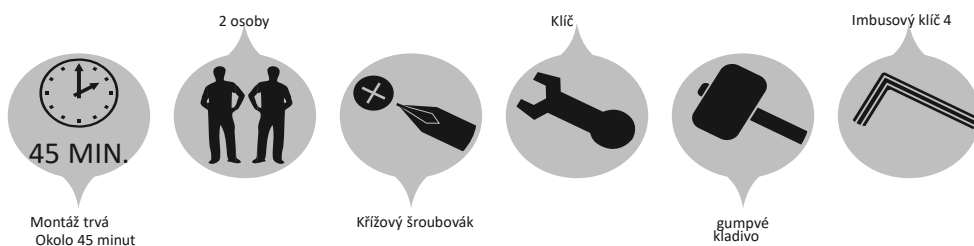

#### Součásti konstrukce :

1 Příčná tyč na straně opěrky hlavy – 1 ks.

2 Příčná tyč ze strany nohy - 1 ks.

3 Boční trámy – 2 ks.

4 Vnitřní noha – 2 ks.

5 Spojka nohou – 1 ks.

6 Čelo – 1 ks

8 Podpora pod rošt - 2 ks.  
\* přišroubované k nosníku 1 a 2