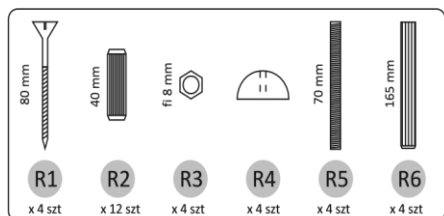

INSTRUKCE MONTÁŽE POSTELE

WOOD 04

Nástroje potřebné k montáži:

Součásti konstrukce :

1 Příčná tyč na straně opěrky hlavy – 1 ks.

2 Příčná tyč ze strany nohy - 1 ks.

3 Boční trámy – 2 ks.

4 Vnitřní noha – 2 ks.

5 Spojka nohou – 1 ks.

6 Čelo – 1 ks

8 Podpora pod rošt - 2 ks.
* přišroubované k nosníku 1 a 2

7 Podpora hlavové opěrky - 2 ks.